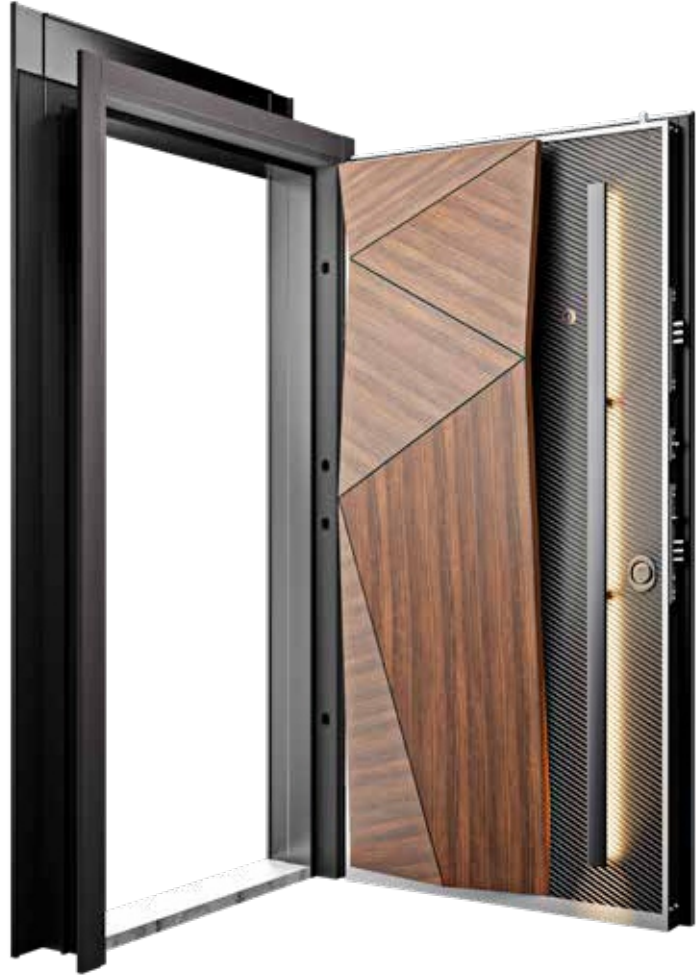

Dorian

Dingin ve elit detayları ile klasik bir zarafeti yansıtan GR-305, modern tasarım anlayışına özgün ve şık bir yorum getiriyor.