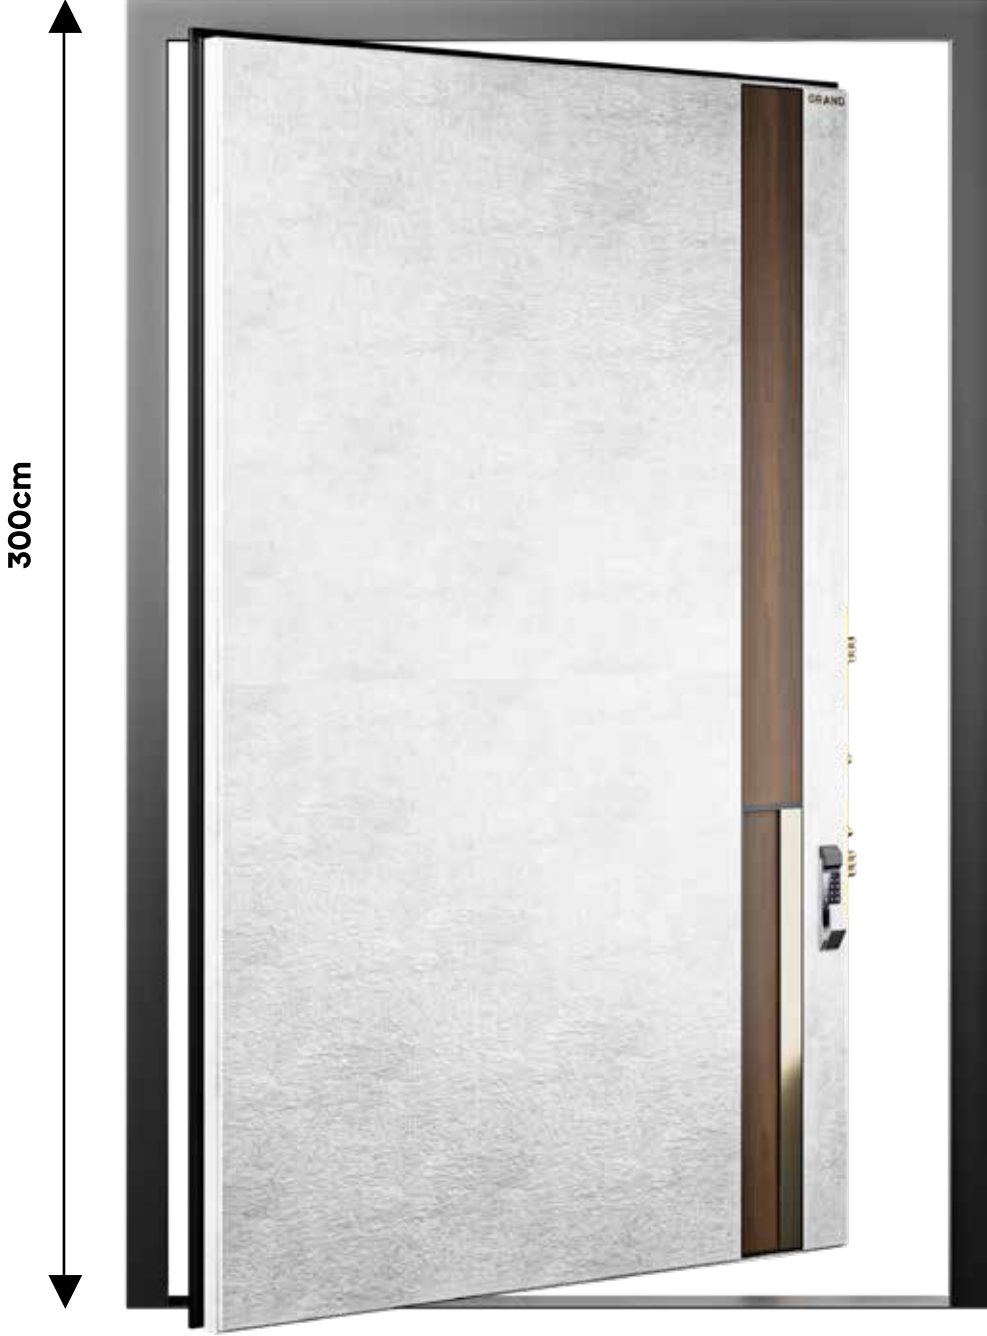

360cm

**GR-1000**  
Siyah | Black

Focus koleksiyonunda bulunan Pivot kapılarımızı, 8m'ye kadar istediđiniz her řekilde ve boyutta size özel řekilde üretebiliriz.

360cm

**GR-1001**  
Siyah | Black

Focus koleksiyonunda bulunan Pivot kapılarımızı, 8m'ye kadar istediğiniz her şekilde ve boyutta size özel şekilde üretebiliriz.