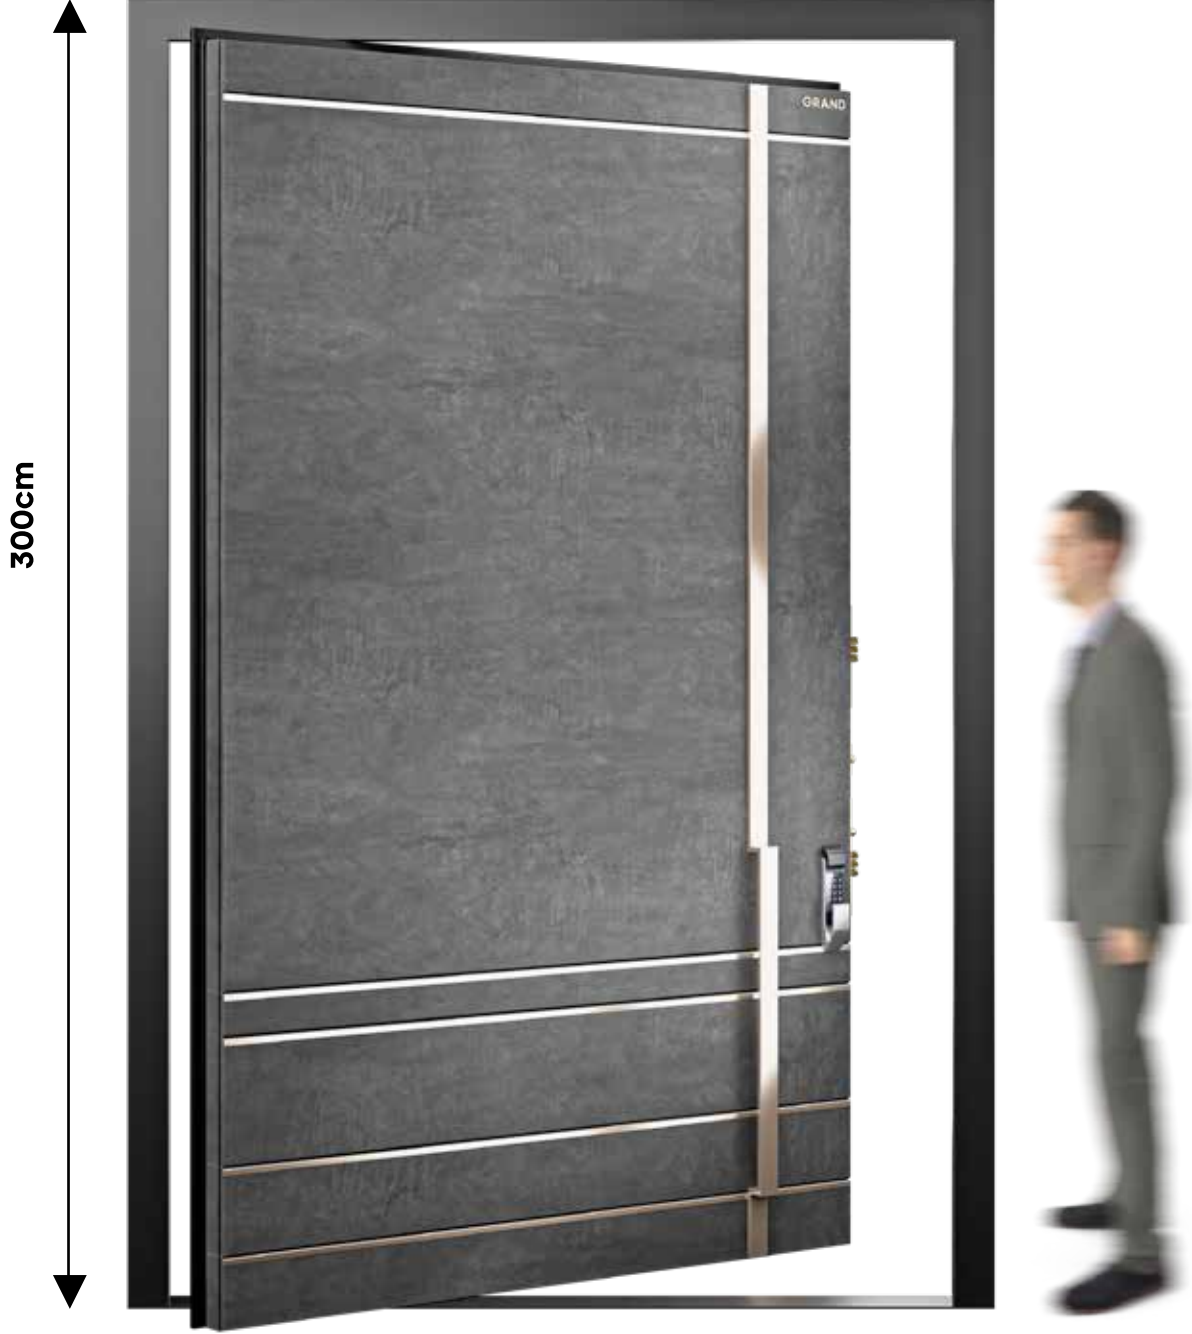

GR-1003
Siyah | Black

Focus koleksiyonunda bulunan Pivot kapılarımızı, 8m'ye kadar istediğiniz her şekilde ve boyutta size özel şekilde üretebiliriz.