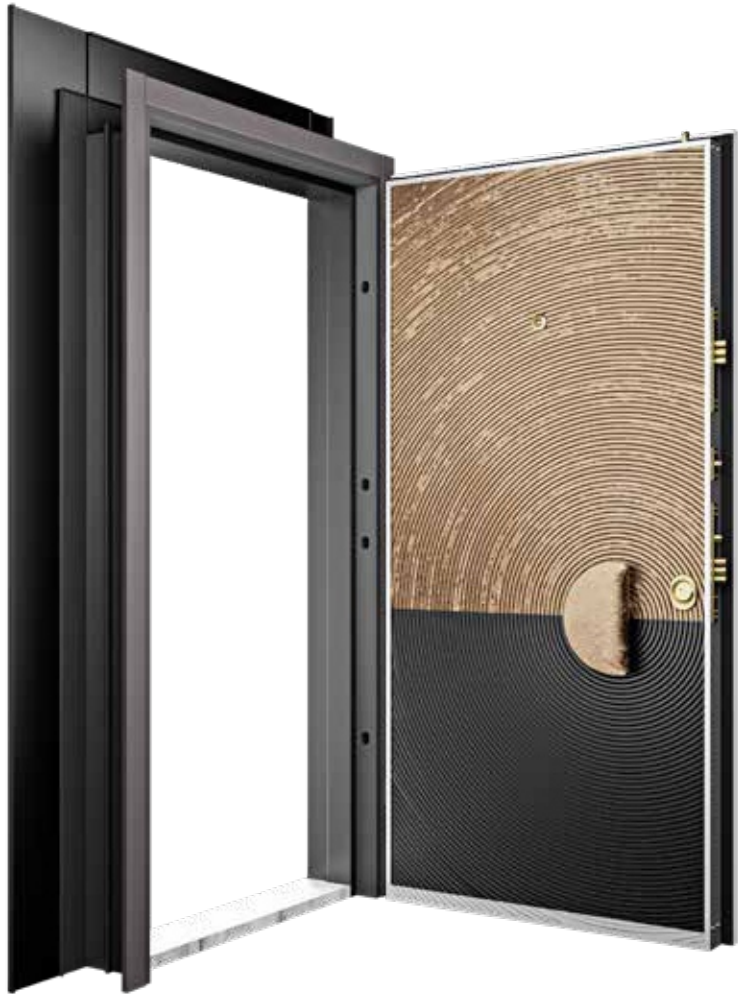

Monarch

Siyah ve gold rengin eşsiz uyumu ile asil ve rafine bir etki yaratan GR-534, kıvrımlı tasarımıyla dikkat çekiyor.

GR-534
Siyah | Black